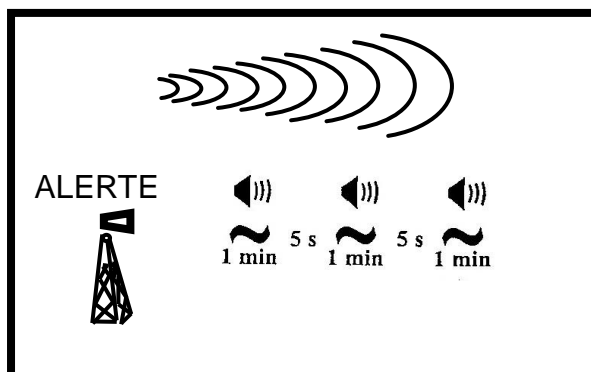

P P M S - INFORMATION AUX FAMILLES

LES BONS REFLEXES EN CAS D'ACCIDENT MAJEUR

Le Plan Particulier de Mise en Sûreté été activé :

- **N'allez pas vers les lieux du sinistre. Vous iriez au-devant du danger.**

- **Écoutez la radio**

Et respectez les consignes des autorités

France Inter : 90.6 Mhz

France Info : 105.5

France Bleu Loire-Océan : 101.8

- **N'allez pas chercher votre enfant à l'école pour ne pas l'exposer ni vous exposer.**